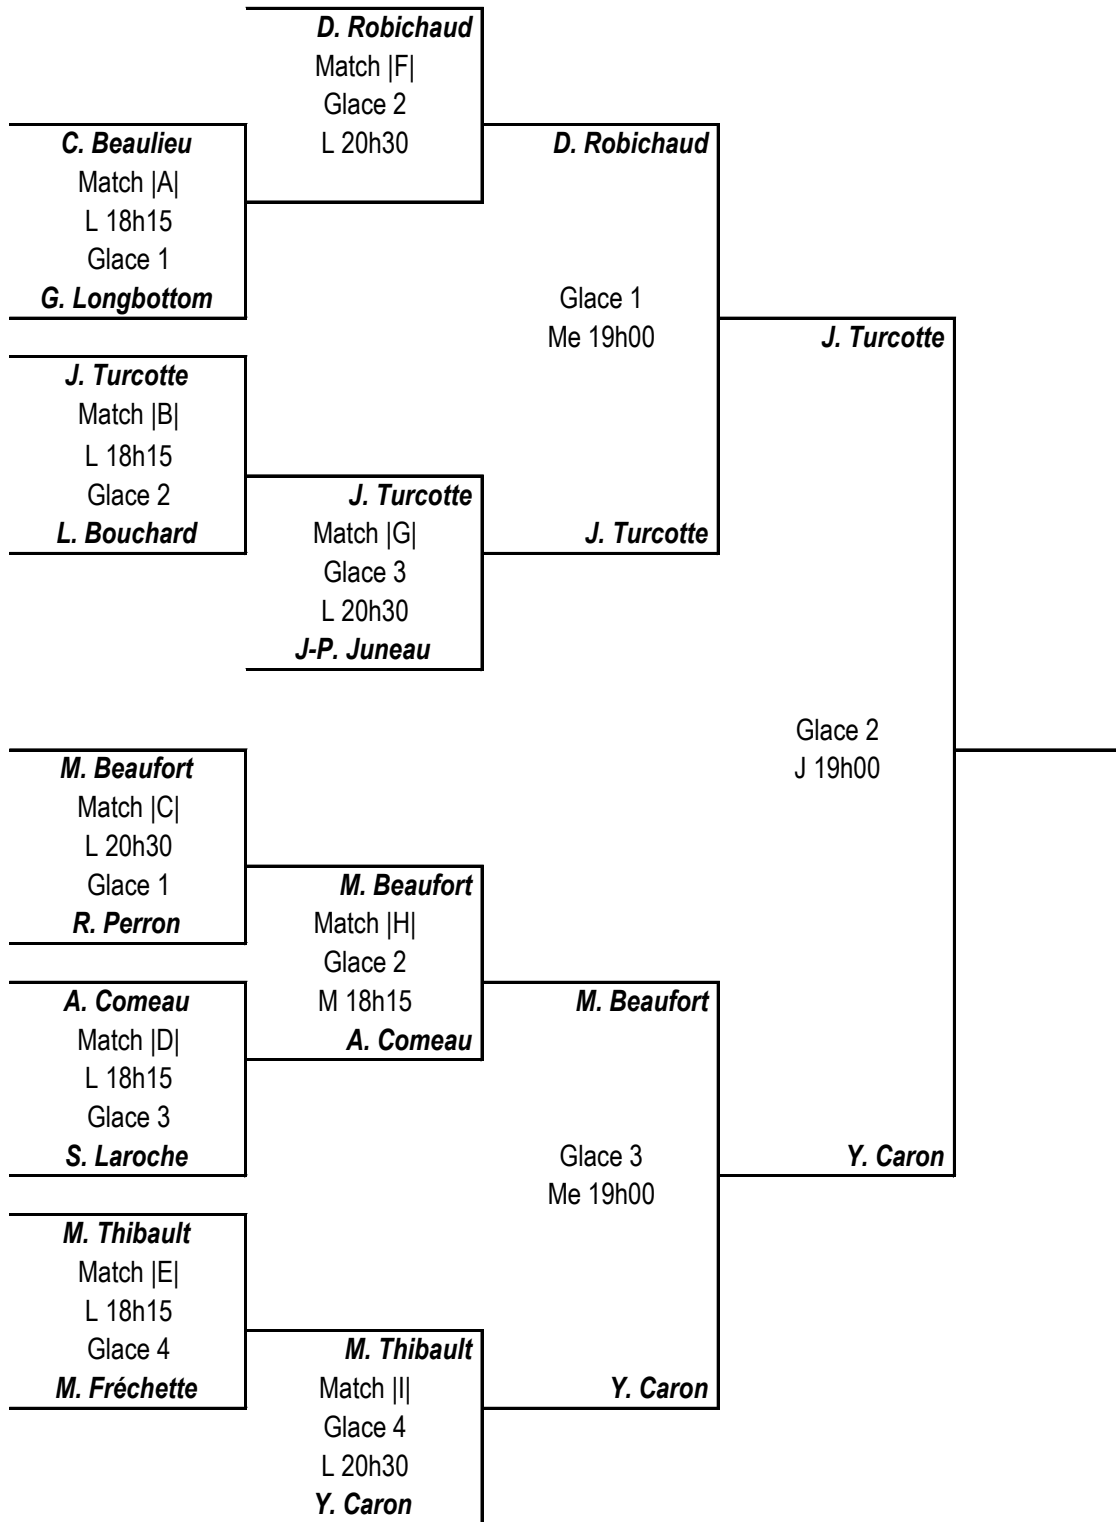

Division A

Division B

Répartition des parties

	Glace 1	Glace 2	Glace 3	Glace 4
Lundi 18h15	Match	Match	Match	Match
Lundi 20h30	Match	Match	Match	Match
Mardi 18h15		Match	Match	Match
Mardi 20h30	Match	Match		
Merc. 19h00	Match	Match	Match	Match
Jeudi 19h00		Match	Match	