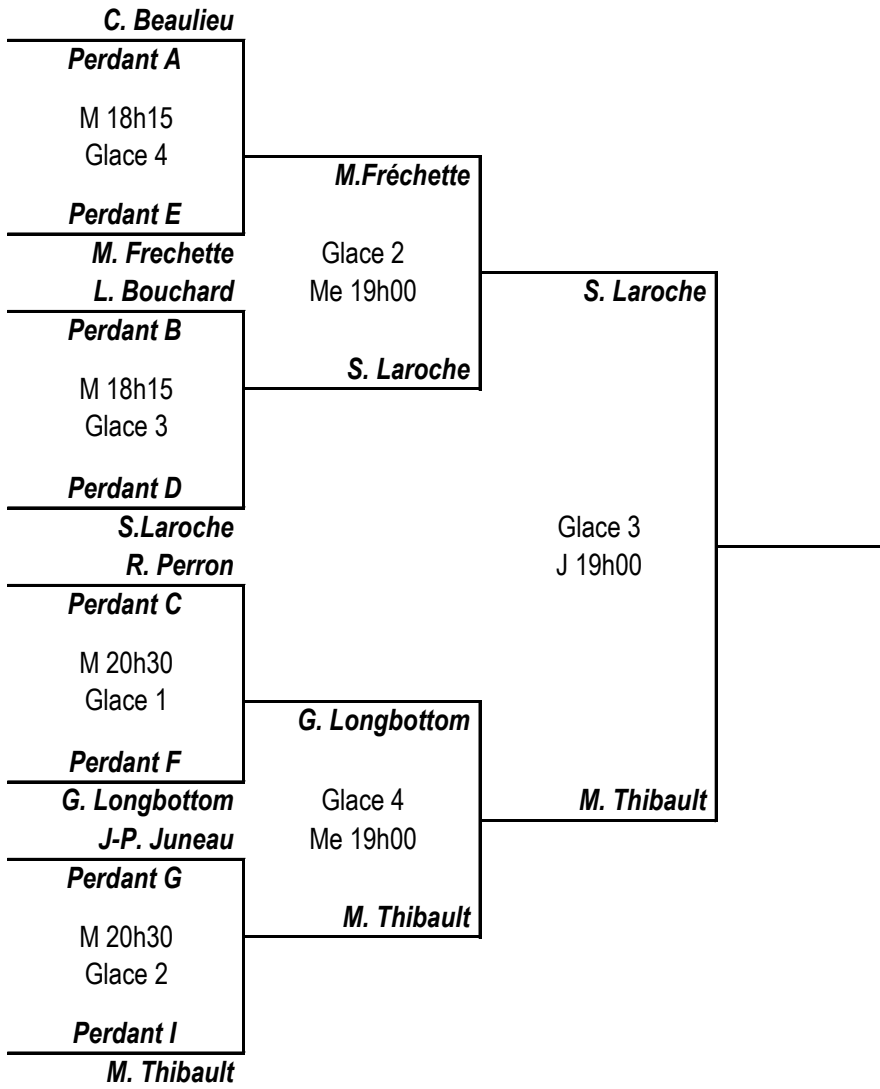

Division A

Division B

Répartition des parties

	Glace 1	Glace 2	Glace 3	Glace 4
Lundi 18h15	Match	Match	Match	Match
Lundi 20h30	Match	Match	Match	Match
Mardi 18h15		Match	Match	Match
Mardi 20h30	Match	Match		
Merc. 19h00	Match	Match	Match	Match
Jeudi 19h00		Match	Match	